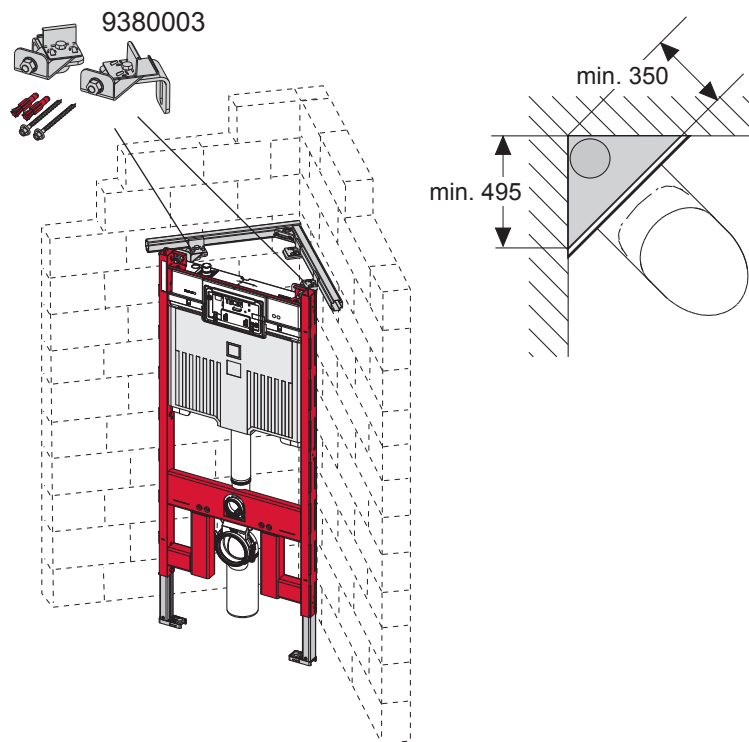

TECEprofil – 9 300 503

TECEprofil – 9300 503

Eckventil geschlossen

Stop valve closed
Vanne d'arrêt fermée
Valvola ad angolo chiusa
Válvula de ángulo cerrada
Угловой клапан закрыт
Zawór kątowy zamknięty