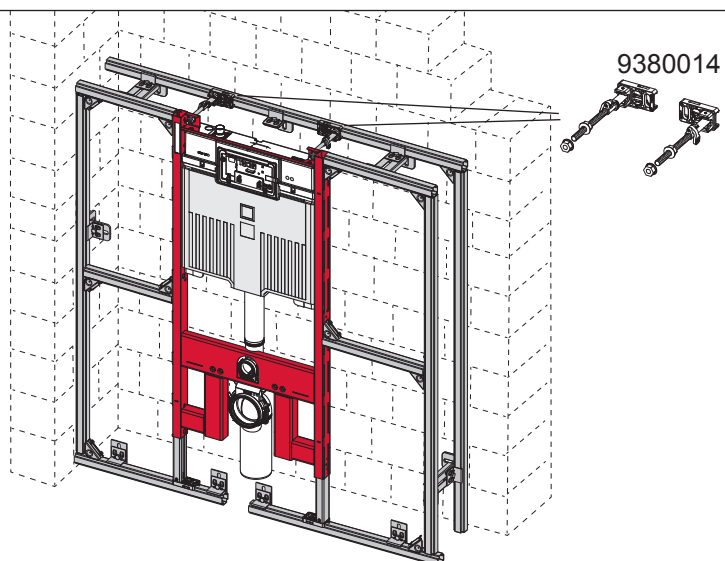

TECEprofil – 9 300 503

TECEprofil – 9300 503

Eckventil geschlossen

Stop valve closed
Vanne d'arrêt fermée
Valvola ad angolo chiusa
Válvula de ángulo cerrada
Угловой клапан закрыт
Zawór kątowy zamknięty