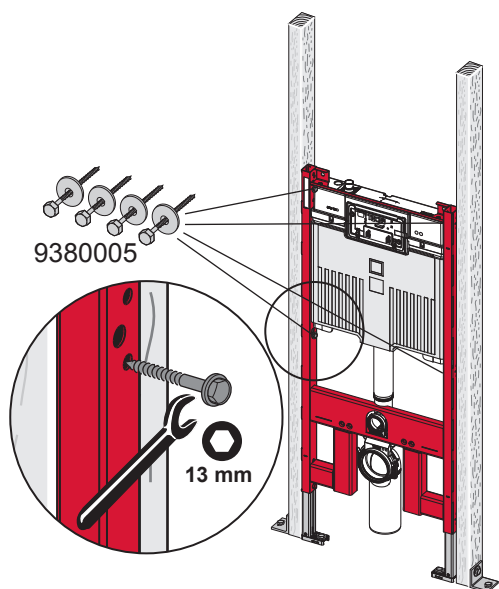

TECEprofil – 9 300 503

TECEprofil – 9300 503

Eckventil geschlossen

Stop valve closed
Vanne d'arrêt fermée
Valvola ad angolo chiusa
Válvula de ángulo cerrada
Угловой клапан закрыт
Zawór kątowy zamknięty