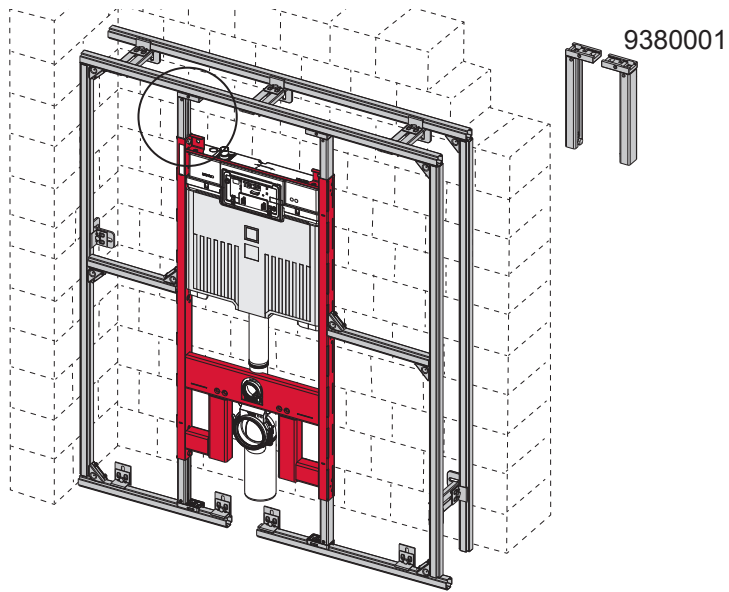

TECEprofil – 9 300 503

TECEprofil – 9300 503

Eckventil geschlossen

Stop valve closed
Vanne d'arrêt fermée
Valvola ad angolo chiusa
Válvula de ángulo cerrada
Угловой клапан закрыт
Zawór kątowy zamknięty