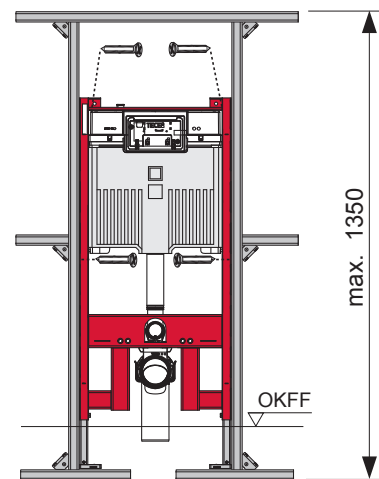

TECEprofil – 9 300 503

TECEprofil – 9300 503

Eckventil geschlossen

Stop valve closed
Vanne d'arrêt fermée
Valvola ad angolo chiusa
Válvula de ángulo cerrada
Угловой клапан закрыт
Zawór kątowy zamknięty