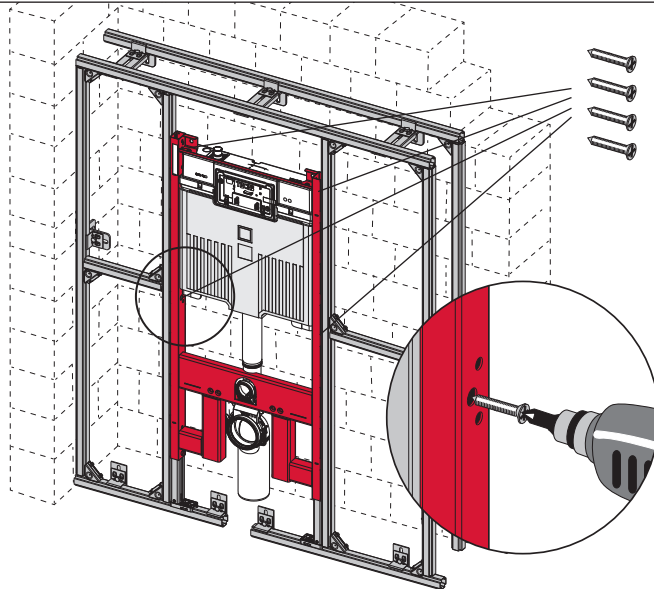

TECEprofil – 9 300 503

TECEprofil – 9300 503

Eckventil geschlossen

Stop valve closed
Vanne d'arrêt fermée
Valvola ad angolo chiusa
Válvula de ángulo cerrada
Угловой клапан закрыт
Zawór kątowy zamknięty