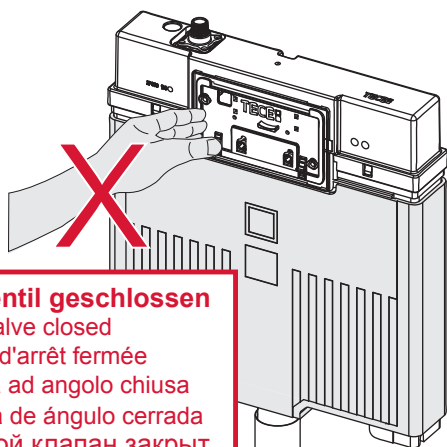

TECEprofil – 9 300 503

TECEprofil – 9300 503

Eckventil geschlossen

Stop valve closed
Vanne d'arrêt fermée
Valvola ad angolo chiusa
Válvula de ángulo cerrada
Угловой клапан закрыт
Zawór kątowy zamknięty