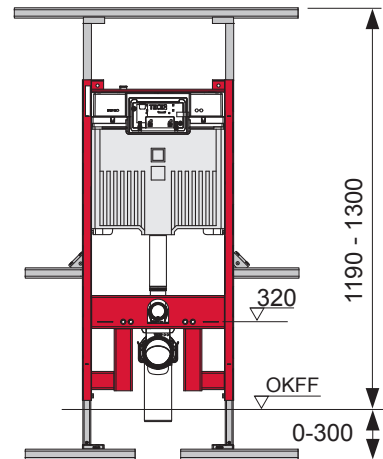

TECEprofil – 9 300 503

TECEprofil – 9300 503

Eckventil geschlossen

Stop valve closed
Vanne d'arrêt fermée
Valvola ad angolo chiusa
Válvula de ángulo cerrada
Угловой клапан закрыт
Zawór kątowy zamknięty