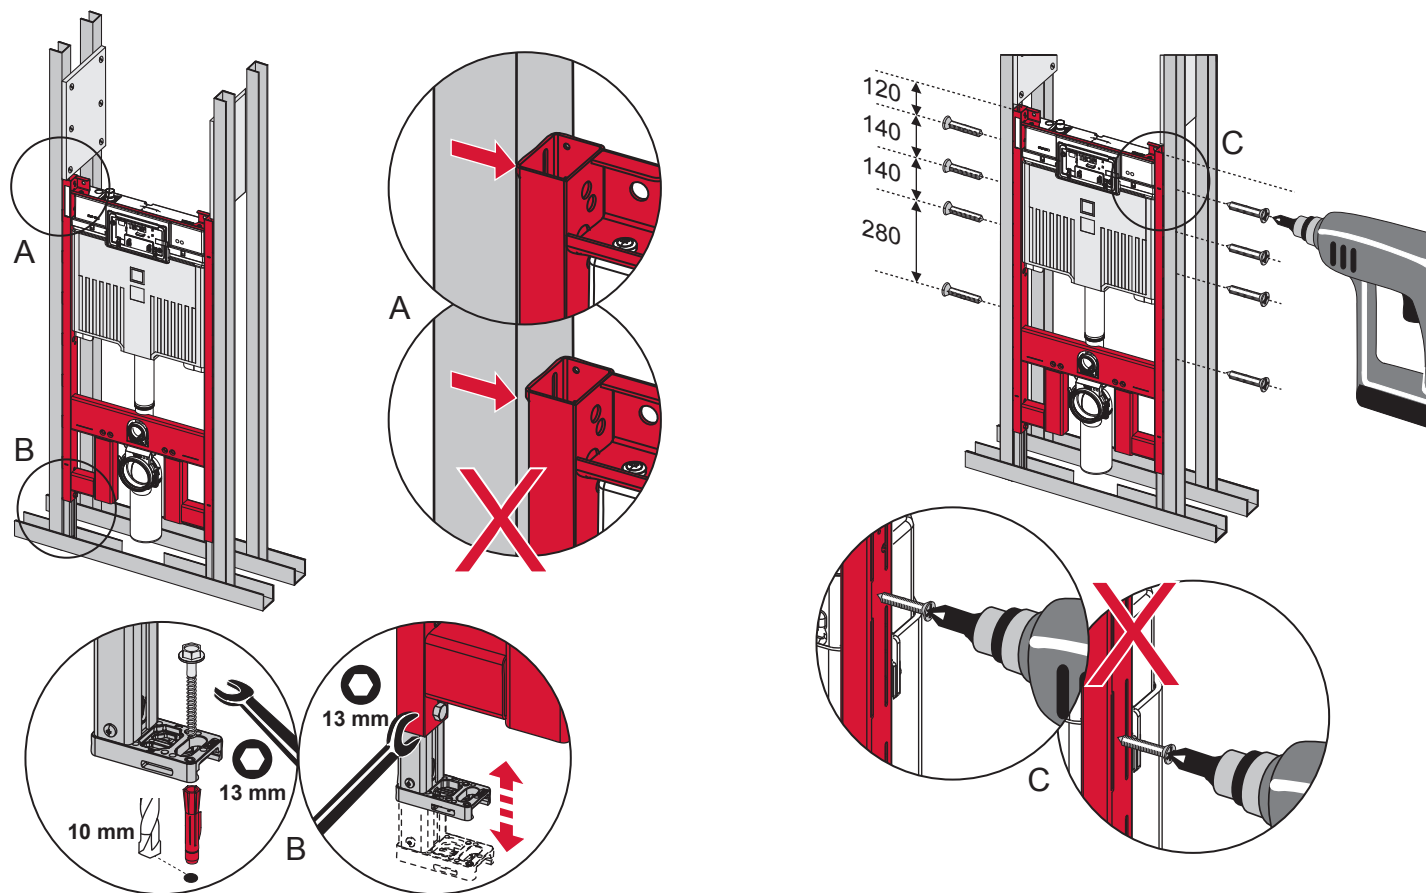

TECEprofil – 9 300 503

TECEprofil – 9300 503

Eckventil geschlossen

Stop valve closed
Vanne d'arrêt fermée
Valvola ad angolo chiusa
Válvula de ángulo cerrada
Угловой клапан закрыт
Zawór kątowy zamknięty